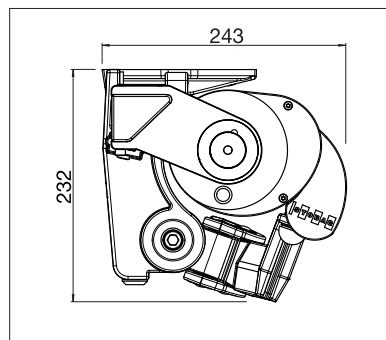

min. 170 cm
max. 600 cm

min. 140 cm
max. 350 cm

Je nach Ausführung und Dimension kann die Windwiderstandsklasse variieren.

Technische Massangaben in Millimeter

Wandmontage

Deckenmontage

EN 13561

REGISTRIERUNG
ERFORDERLICH