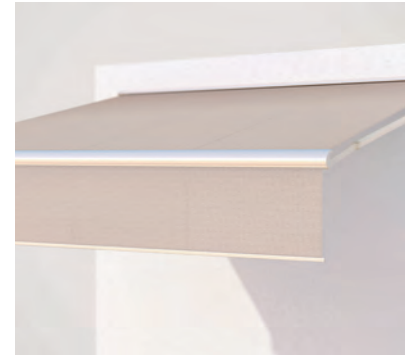

BALKON & TERRASSE

**STABILE UND VIELSEITIG EINSETZBARE
HALBKASSETTEN-MARKISE**

SELECT-BOX S8250

Schutzkasten

Volant-Plus

- Hohe Stabilität durch Dreikant-Tragrohrtechnik
- Tuch in eingefahrenem Zustand im Kasten geschützt, Gelenkarme aussenliegend
- Verschiedene Montagemöglichkeiten an die Wand, unter die Decke oder an den Sparren
- Variable Konsolenposition
- Markiseneigung von 5° bis 60° einstellbar
- Optionales Volant sorgt für zusätzlichen Schatten und ist ein optischer Schutz für die Markisenarme
- Optional Volant-Plus: Acryl-Tuch bis max. 120 cm und Soltis 86/Soltis 92 bis max. 170 cm Höhe. Verbessertes Wickelverhalten dank Floating-System (schwimmende Walze)

min. 170 cm
max. 600 cm

min. 140 cm
max. 350 cm

Je nach Ausführung und Dimension kann die Windwiderstandsklasse variieren.

Technische Massangaben in Millimeter

Wandmontage

Deckenmontage

EN 13561

REGISTRIERUNG
ERFORDERLICH