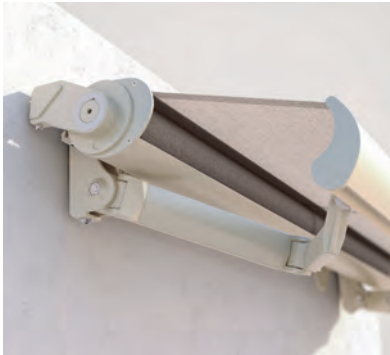

BALKON & TERRASSE

**STABILE UND VIELSEITIG EINSETZBARE
HALBKASSETTEN-MARKISE**

SELECT-BOX S8250

Schutzkasten

Volant-Plus

- Hohe Stabilität durch Dreikant-Tragrohrtechnik
- Tuch in eingefahrenem Zustand im Kasten geschützt, Gelenkarme aussenliegend
- Verschiedene Montagemöglichkeiten an die Wand, unter die Decke oder an den Sparren
- Variable Konsolenposition
- Markiseneigung von 5° bis 60° einstellbar
- Optionales Volant sorgt für zusätzlichen Schatten und ist ein optischer Schutz für die Markisenarme
- Optional Volant-Plus: Acryl-Tuch bis max. 120 cm und Soltis 86/Soltis 92 bis max. 170 cm Höhe. Verbessertes Wickelverhalten dank Floating-System (schwimmende Walze)

min. 170 cm
max. 600 cm

min. 140 cm
max. 350 cm

Je nach Ausführung und Dimension kann die Windwiderstandsklasse variieren.

Technische Massangaben in Millimeter

Wandmontage

Deckenmontage

EN 13561

REGISTRIERUNG
ERFORDERLICH