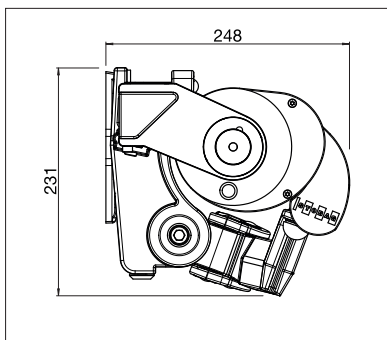

min. 170 cm
max. 600 cm

min. 140 cm
max. 350 cm

Je nach Ausführung und Dimension kann die Windwiderstandsklasse variieren.

Technische Massangaben in Millimeter

Wandmontage

Deckenmontage

EN 13561

REGISTRIERUNG
ERFORDERLICH