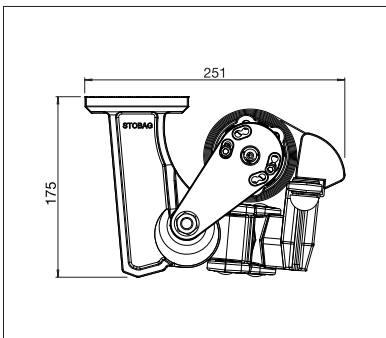

Deckenmontage