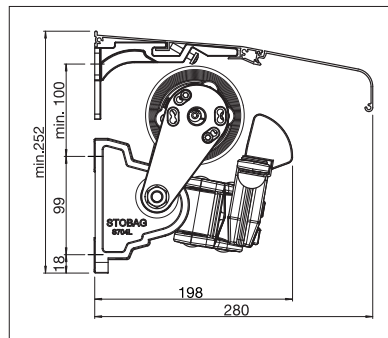

SIGMA

BALKON & TERRASSE

**FILIGRANE BALKONMARKISE
OHNE TRAGROHR**

SIGMA S7000 | S7200

Volant

Wandmontage mit Schutzdach

- Filigrane Balkonmarkise ohne Tragrohr und mit hoher Stabilität
- Zeitsparende Montage an Decke (S7000) oder Wand (S7200)
- Markiseneigung je nach Montageart bis zu 68° einstellbar
- Mit Hochschlagsicherung
- Optionales Schutzdach erhältlich (S7200)
- Optionales Volant sorgt für zusätzlichen Schatten und ist ein optischer Schutz für die Markisenarme

S7000

| | |
|--|----------------------------|
| | min. 150 cm max. 550 cm |
| | min. 120 cm max. 250 cm |

Je nach Ausführung und Dimension kann die Windwiderstandsklasse variieren.

S7200

| | |
|--|----------------------------|
| | min. 150 cm max. 550 cm |
| | min. 120 cm max. 300 cm |

Je nach Ausführung und Dimension kann die Windwiderstandsklasse variieren.

Technische Massangaben in Millimeter

Deckenmontage

Wandmontage mit Schutzdach

REGISTRIERUNG
ERFORDERLICH

COLORS

Entdecken Sie die vielfältigen Möglichkeiten bei der Auswahl der Gestellfarben.